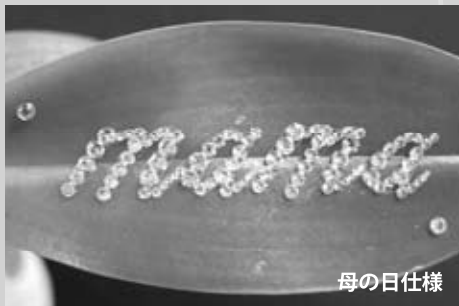

## リアン (1本立胡蝶蘭)

- 平均3ヶ月咲き続けます!
- ※飾られる場所、または個体差により咲く期間は変わります。
- テーブルに飾りやすいサイズです。
- 珍しいピンク色の模様入り花卉です。

高さ約55cm×幅16cm×奥行15cm  
※写真と実物とは多少異なる場合がございます。

## シェリー (2本立胡蝶蘭)

- スワロフスキー・クリスタルが綺麗に映える人気の白色の胡蝶蘭です。
- テーブルサイズですが、可憐で華やかな印象です。

高さ約45cm×幅13cm×奥行13cm  
※写真と実物とは多少異なる場合がございます。

葉へのスワロフスキー®・クリスタルの装飾を施しております。

母の日仕様

父の日仕様

ご注文締め切り日:

母の日ギフト 2015年5月1日(金)迄