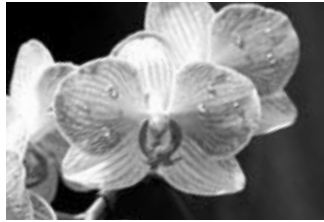

## リアン (1本立胡蝶蘭)

- 平均3ヶ月咲き続けます!
- ※飾られる場所、または個体差により咲く期間は変わります。
- テーブルに飾りやすいサイズです。
- 珍しいピンク色の模様入り花卉です。

高さ約55cm×幅16cm×奥行15cm  
※写真と実物とは多少異なる場合がございます。